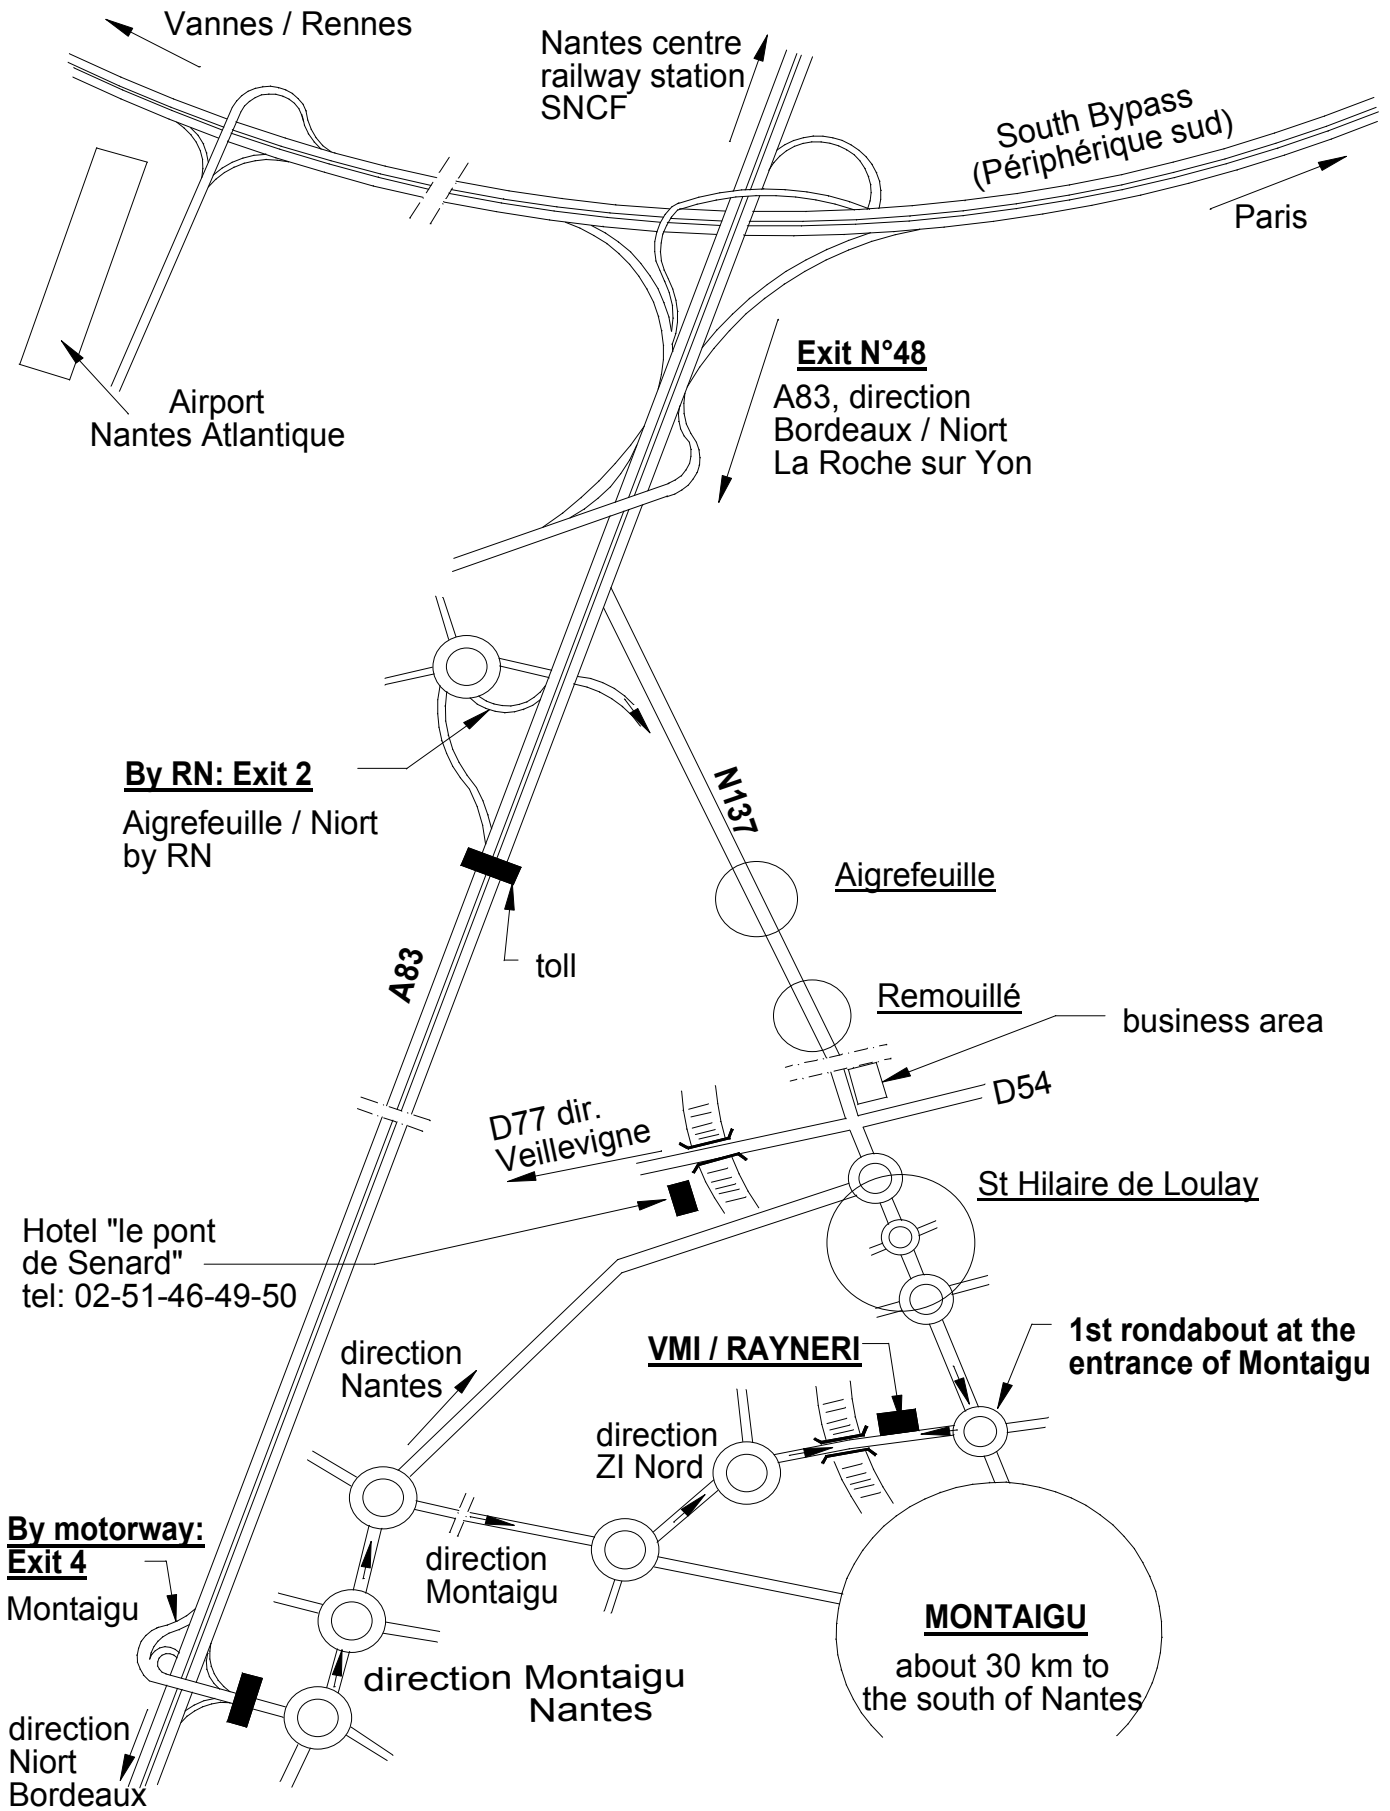

# ACCESS MAP TO MONTAIGU

Updated 20/06/2006

plan d'accès à Montaigu Anglais.DOC

ZI Nord - 85607 MONTAIGU Cedex - France  
 Tél : 33 (0)2 51 45 35 35 – Fax : 33 (0)2 51 06 40 84  
 http://www.rayneri.fr - e-mail : [comm-rayneri@vmi.fr](mailto:comm-rayneri@vmi.fr)